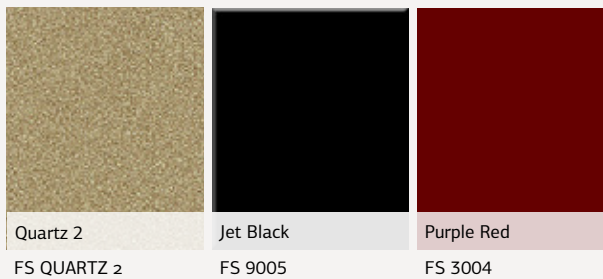

Die Lamellen sind in zwei Ausführungen erhältlich:

STANDARD – flache Lamelle, Standard in allen Ausführungen.

MAX – schräg abgerundete Lamelle für einen effizienteren Wasserablauf und erhöhte Stabilität. Erhältlich als Erweiterung bei der Installation von Pergolen mit überdurchschnittlichen Abmessungen.

WÄHLEN SIE IHRE FARBE

Um Ihr Zuhause ästhetisch perfekt zu ergänzen, kann die Pirnar Pergolen in beiden Ausführungen gemäß der Farbkarte in verschiedenen Farben gewählt werden.

Standardfarben:

Optionale Farben: