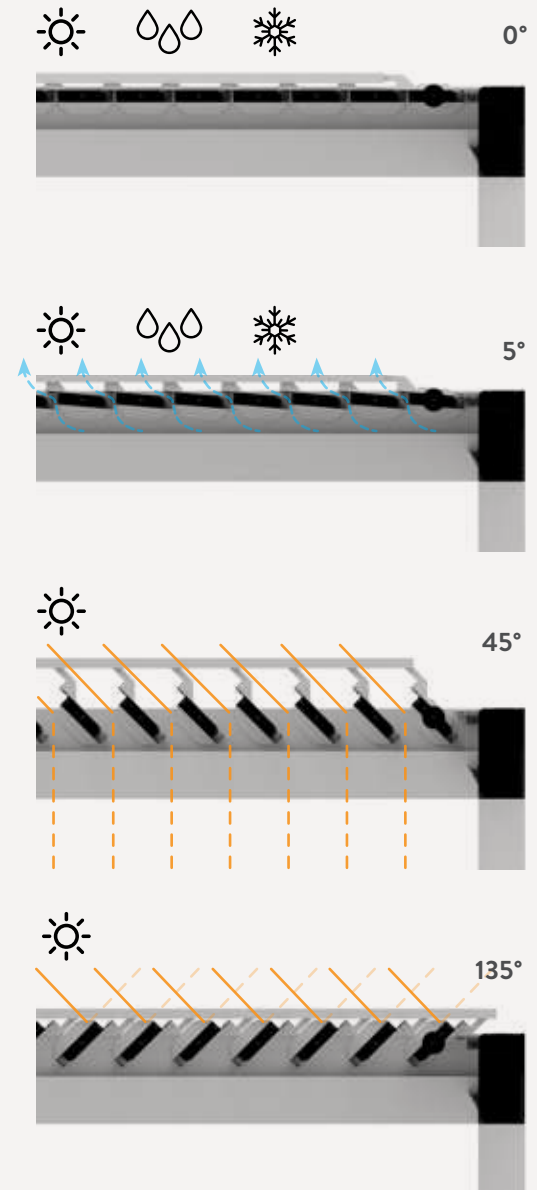

Effizientes Entwässerungssystem von den Lamellen bis zum Boden.

Extrem solide Konstruktion mit Abmessungen von 120 x 120 mm.

Minimalistisches Design mit reinen Oberflächen ohne sichtbare Zusätze.

Extrem breite Profile verhindern auch bei starkem Regen das Eindringen von Wasser.

EIN DESIGN, DAS SICH IHREN BEDÜRFNISSEN ANPASST

Ein einfaches Montagesystem mit modularen Profilen ermöglicht unterschiedliche Aufstellarten, je nach Gebäudespezifik und Ihren Wünschen:

- freistehende Pergola,
- Wandpergola,
- Einbaupergola,
- maßgefertigte Pergola.

Freistehende Pergola

Wandpergola

Einbaupergola

Maßgefertigte Pergola

ZUSATZAUSRÜSTUNG

Modernste Zubehörauswahl für maximalen Wohnkomfort.

LAMELLEN

Die Lamellen sind eines der Schlüsselemente der Pergola, da sie direkten Schutz vor Regen, Sonne und Wind bieten, motorisiert und in verschiedenen Winkeln (0-135°) elektrisch verstellbar sind. Das einzigartige und patentierte Rotations-system mit einwandfreiem und leisem Betrieb ist vollständig in einer der Lamellen verborgen.

Die Lamellen sind in zwei Ausführungen erhältlich:

STANDARD – flache Lamelle, Standard in allen Ausführungen.

MAX – schräg abgerundete Lamelle für einen effizienteren Wasserablauf und erhöhte Stabilität. Erhältlich als Erweiterung bei der Installation von Pergolen mit überdurchschnittlichen Abmessungen.