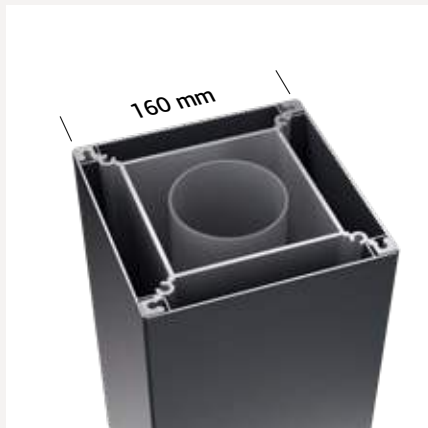

DAS NONPLUSULTRA IM AUSSENBEREICH

Die Ausführung Ultra ist eine der robustesten Pergolen auf dem Markt. Durch ihre außergewöhnlichen Dimensionen verwandelt sich der Raum vor Ihrem Haus zu einer äußerst großzügigen Wohlfühl-Oase. Sie eignet sich besonders für große Anwesen oder Hotels, Restaurants und Einkaufszentren und für Gegenden mit anspruchsvolleren Wetterbedingungen. Mit weniger Trägern bietet sie eine sehr große Abdeckung und effektiven Schutz, vor allem aber sorgt sie für eine beeindruckende architektonische Ergänzung.

Verstärktes Entwässerungssystem von den Lamellen bis zum Boden.

Verstärkte Konstruktion mit Abmessungen von 160 x 160 mm.

Minimalistisches Design mit reinen Oberflächen ohne sichtbare Zusätze.

Vorgefertigte modulare Konstruktion ohne zusätzliches Bohren oder Schneiden.

Außergewöhnliche Größe bis zu 7,2 x 7,2 m Länge ohne zusätzliche Säulen, was sie zu einer der größten Pergolen auf dem Markt macht.

Effektive Abdichtung mit perfekter Wasserdichtigkeit der gesamten Pergola, von den Lamellen bis zum Boden.

Extrem breite Profile verhindern auch bei starkem Regen das Eindringen von Wasser.