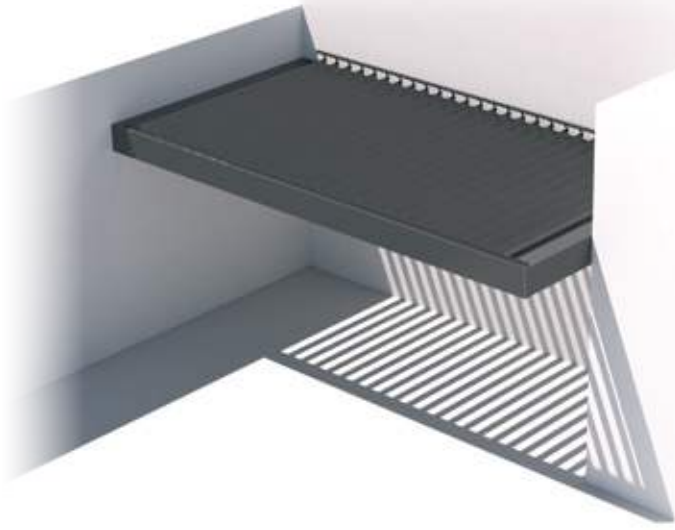

Effizientes Entwässerungssystem von den Lamellen bis zum Boden.

Extrem solide Konstruktion mit Abmessungen von 120 x 120 mm.

Minimalistisches Design mit reinen Oberflächen ohne sichtbare Zusätze.

Extrem breite Profile verhindern auch bei starkem Regen das Eindringen von Wasser.

EIN DESIGN, DAS SICH IHREN BEDÜRFNISSEN ANPASST

Ein einfaches Montagesystem mit modularen Profilen ermöglicht unterschiedliche Aufstellarten, je nach Gebäudespezifik und Ihren Wünschen:

- freistehende Pergola,
- Wandpergola,
- Einbaupergola,
- maßgefertigte Pergola.

Freistehende Pergola

Wandpergola

Einbaupergola

Maßgefertigte Pergola

ZUSATZAUSRÜSTUNG

Modernste Zubehörauswahl für maximalen Wohnkomfort.

LAMELLEN

Die Lamellen sind eines der Schlüsselemente der Pergola, da sie direkten Schutz vor Regen, Sonne und Wind bieten, motorisiert und in verschiedenen Winkeln (0-135°) elektrisch verstellbar sind. Das einzigartige und patentierte Rotations-system mit einwandfreiem und leisem Betrieb ist vollständig in einer der Lamellen verborgen.

Die Lamellen sind in zwei Ausführungen erhältlich:

STANDARD – flache Lamelle, Standard in allen Ausführungen.

MAX – schräg abgerundete Lamelle für einen effizienteren Wasserablauf und erhöhte Stabilität. Erhältlich als Erweiterung bei der Installation von Pergolen mit überdurchschnittlichen Abmessungen.