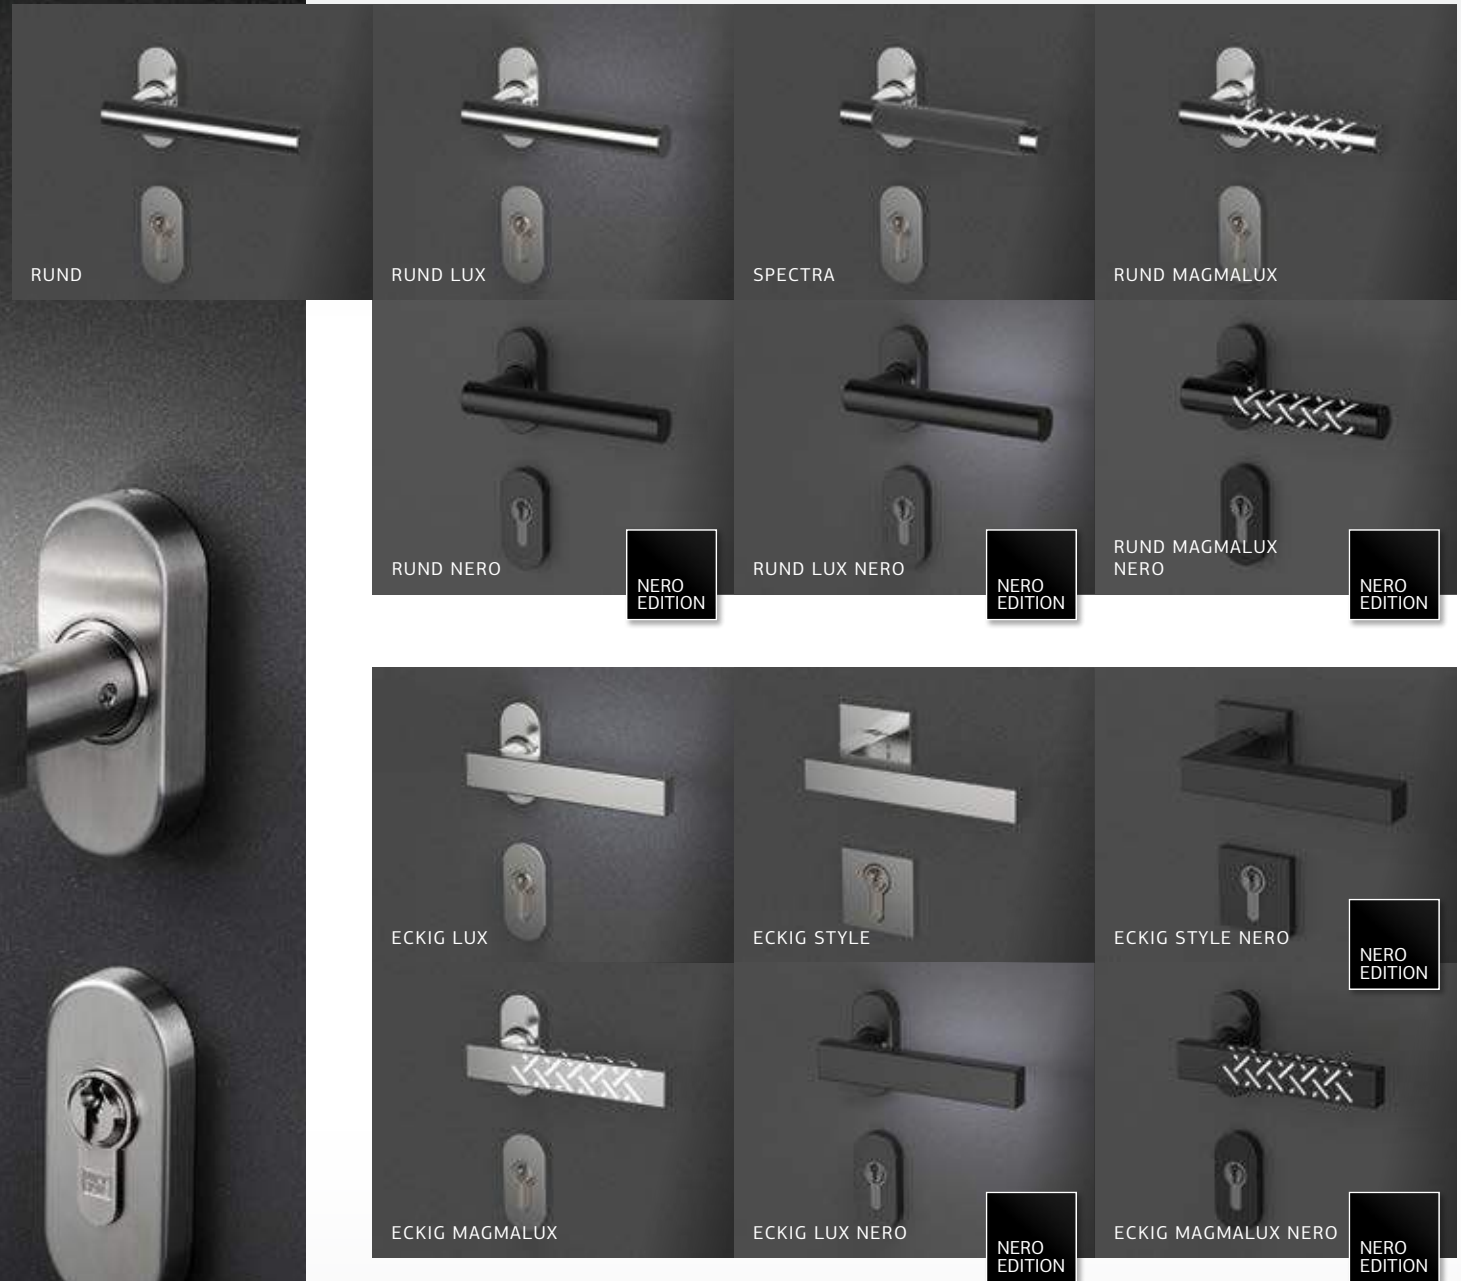

Zubehör

Mit der Auswahl des Innendrückers und des Zubehörs betonen Sie Ihren Stil und lassen keine Zweifel an Ihrem Sinn für Ästhetik zu.

Weitere Informationen über verfügbares Zubehör erhalten Sie bei Ihrem Händler.