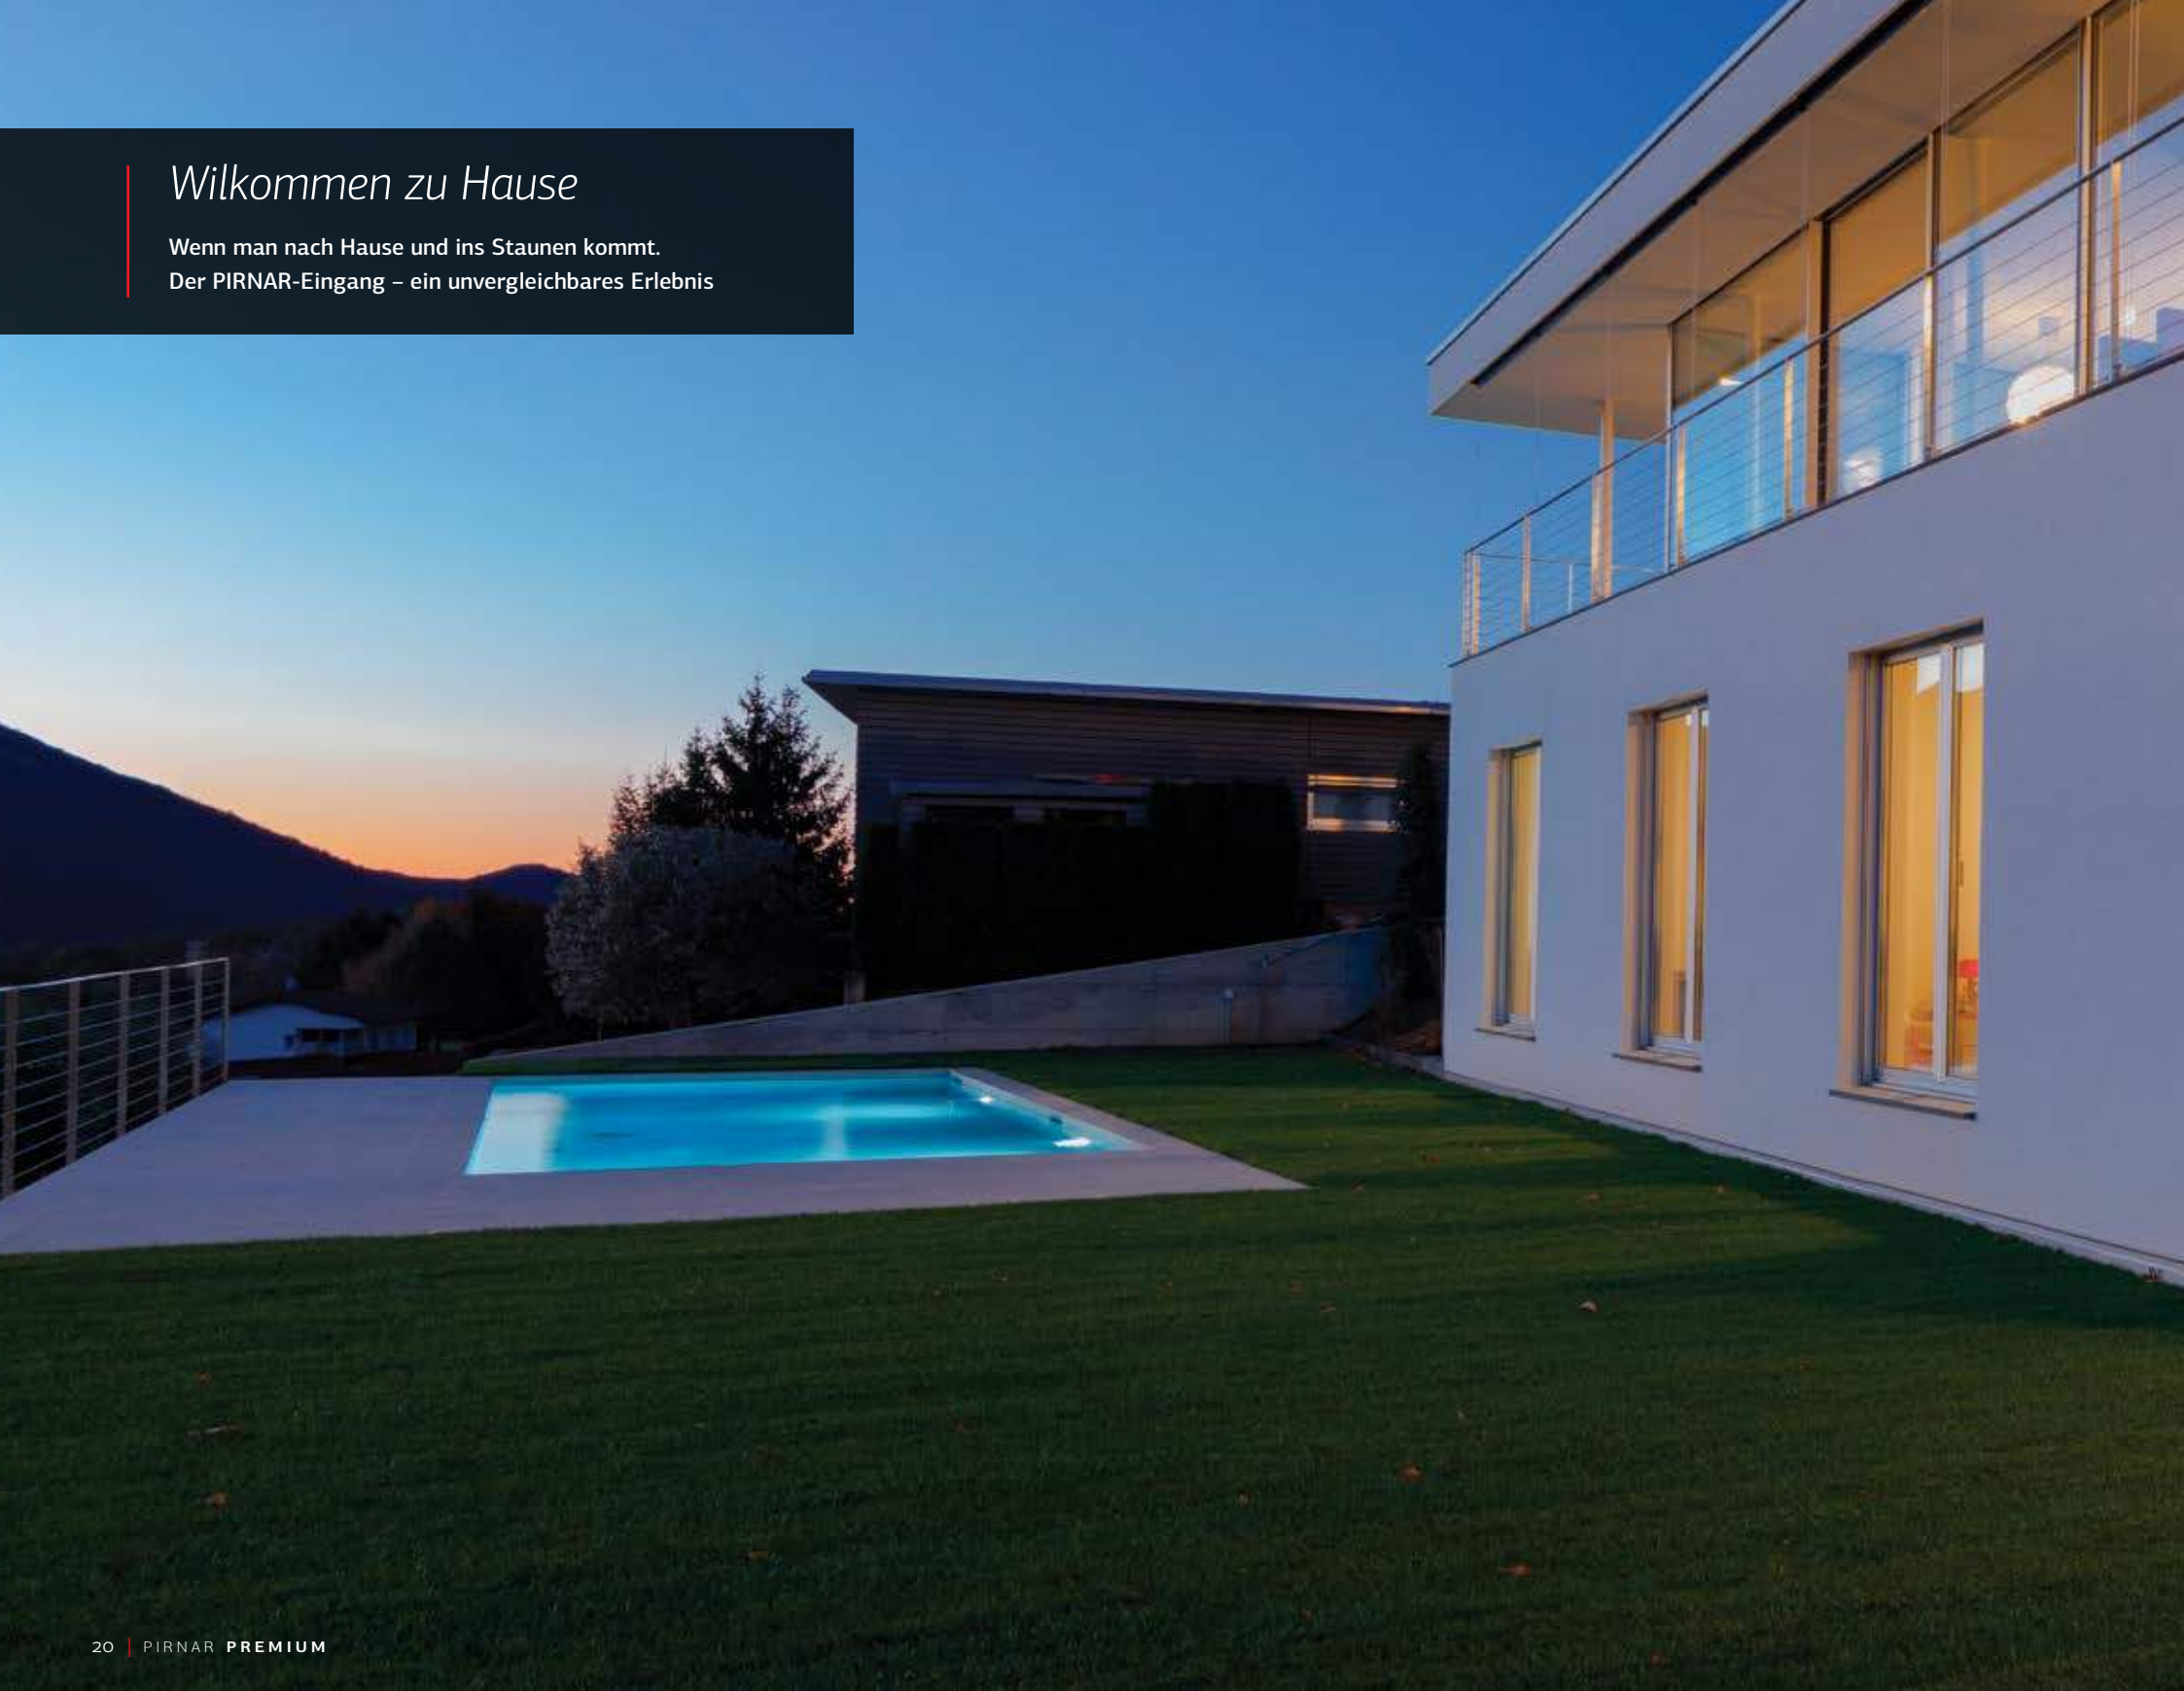

Besuchen Sie  
**PIRNARS**  
digitale Welt

**6019**

*Farbe Dekor ALTHOLZ DUNKEL / Klarglas mit sandgestrahltem Motiv / Außengriff 9619 /  
Dekorativer Wetterschenkel 6444 / Bodenambientbeleuchtung LUX*

*Besonderer Bogengriff mit  
LUX-Beleuchtung*

## *Willkommen zu Hause*

Wenn man nach Hause und ins Staunen kommt.  
Der PIRNAR-Eingang – ein unvergleichbares Erlebnis

*Versenkter Griff im Türflügel, hervorgehoben durch eine glänzende Edelstahlverzierung*