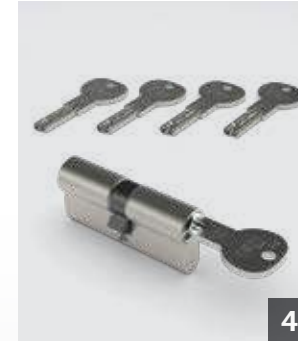

Klarglas

Innendrücker

Drei Rollentübbänder in Farbe  
des Türrahmens

3-Punkt-Sicherheitsverriegelung  
ARMO

Profilzylinder ARMO 1  
mit fünf Schlüsseln

Dichtung Magnet WeatherSeal