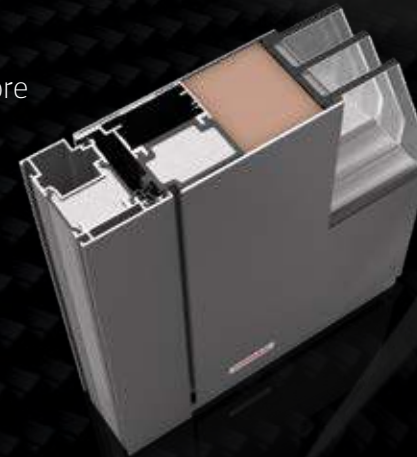

PREMIUM CarbonCore

*Die stärkste Haustür-Konstruktion aus
Karbonfasern auf der Welt*

Das Herzstück jeder hochwertigen Haustür ist der Türaufbau bzw. die Türkonstruktion. CarbonCore ist die einzige patentierte, ausschließlich für Haustüren hergestellte Karbonkonstruktion der Welt. Karbonfasern sind äußerst leicht, steif und um ein Vielfaches stärker als Stahl, so dass sich die Tür weder in der sengenden Sonne noch im kältesten Winter verzieht. CarbonCore erleichtert auch den Einbau und es kommt dabei zu keinen Verformungen. Außerdem werden Lieferschwierigkeiten und Montagefehler reduziert, die Umwelt wird entlastet und der Produktions- und Vertriebsprozess verkürzt.

**GERMAN
INNO
VATION
AWARD '22
WINNER**

PREMIUM
CarbonCore
LEVEL