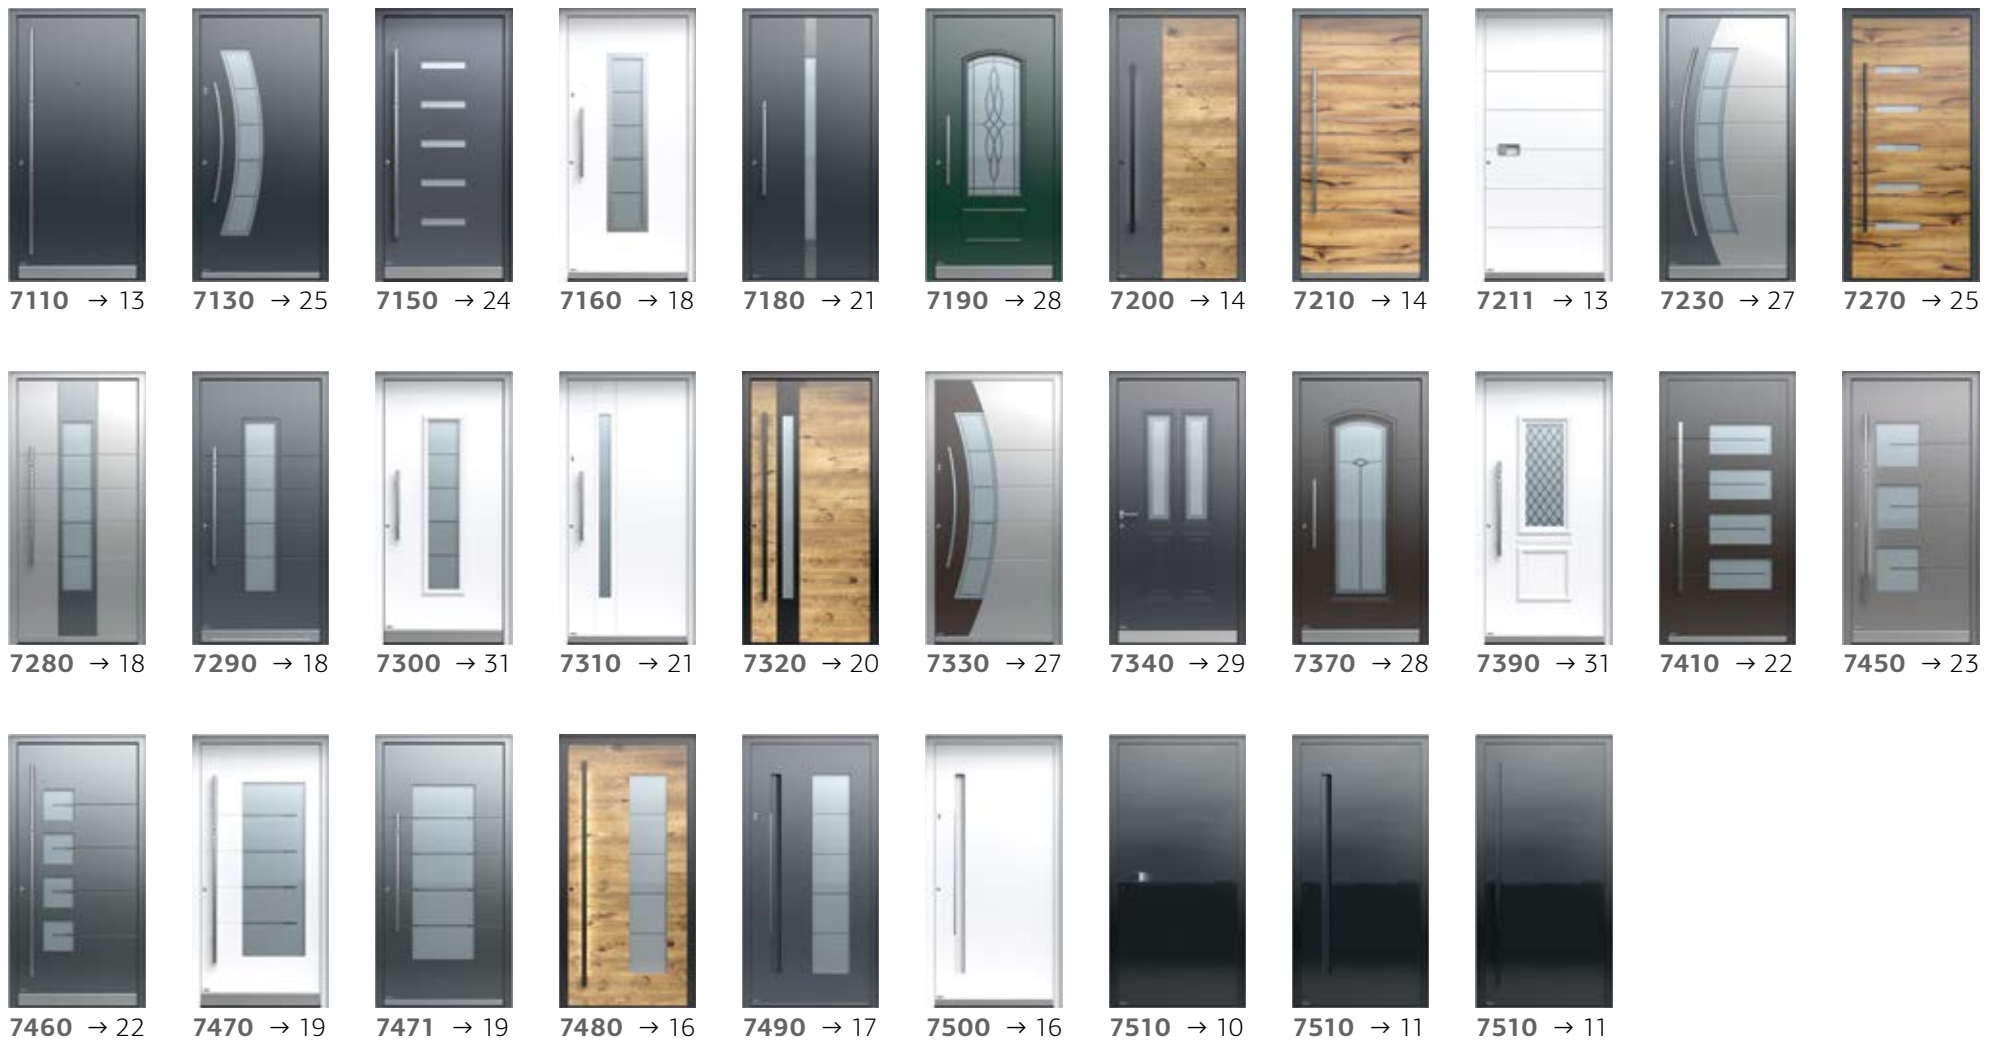

## DEKORATIVE WETTERSCHENKEL

6267

6203

6203 LUX

6202-1 KLASSISCHER TÜRSPION

6011 KRATZSCHUTZ

6222-1 DIGITALER TÜRSPION FLÄCHENBUNDIG

# NUMERISCHES VERZEICHNIS OPTIMUM

Bestaunen Sie unsere preisgekrönten Meisterwerke live in unserem Showroom! Auch Ihre Hände werden begeistert sein.

**PIRNAR.**

**Pirnar d.o.o.**

Bravničarjeva ulica 20  
SI-1000 Ljubljana, Slowenien