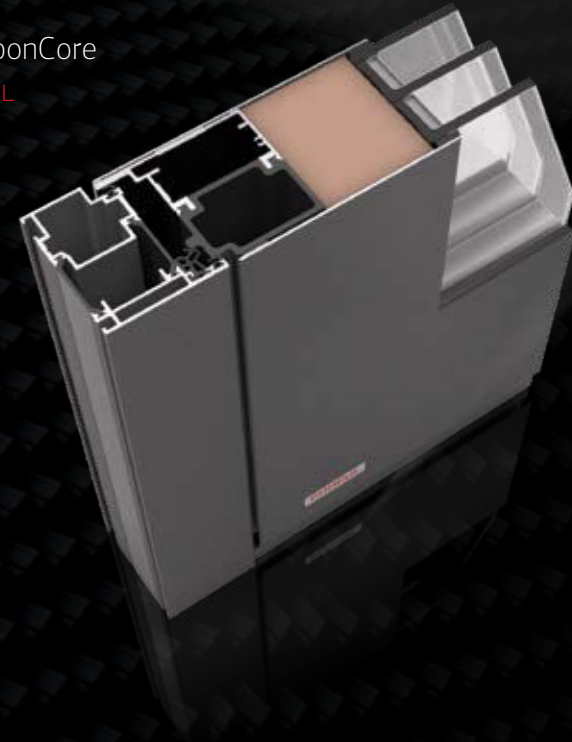

CarbonCore
SOFT

CarbonCore

*Die stärkste Haustür-Konstruktion aus
Karbonfasern auf der Welt*

Das Herzstück jeder hochwertigen Haustür ist der Türaufbau bzw. die Türkonstruktion. CarbonCore ist die einzige patentierte, ausschließlich für Haustüren hergestellte Karbonkonstruktion der Welt. Karbonfasern sind äußerst leicht, steif und um ein Vielfaches stärker als Stahl, so dass sich die Tür weder in der sengenden Sonne noch im kältesten Winter verzieht. CarbonCore erleichtert auch den Einbau und es kommt dabei zu keinen Verformungen. Außerdem werden Lieferschwierigkeiten und Montagefehler reduziert, die Umwelt wird entlastet und der Produktions- und Vertriebsprozess verkürzt.

**GERMAN
INNO
VATION
AWARD '22
WINNER**

CarbonCore
LEVEL