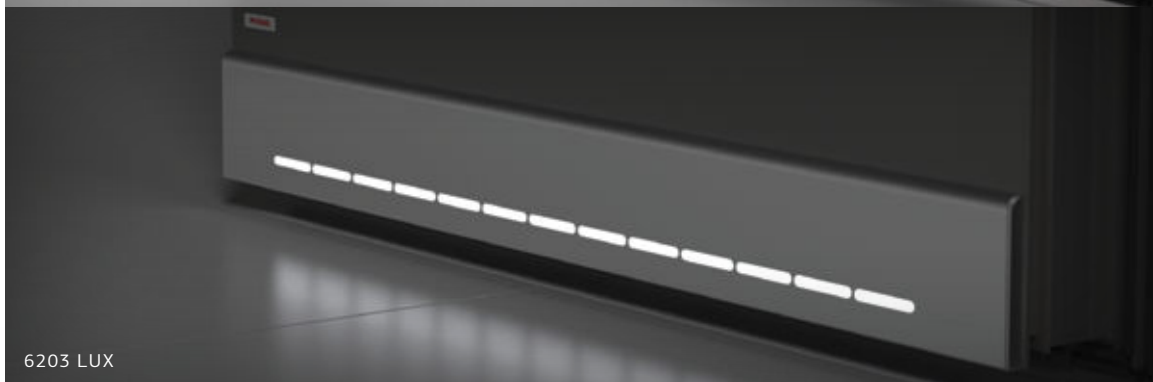

6203

6203 LUX