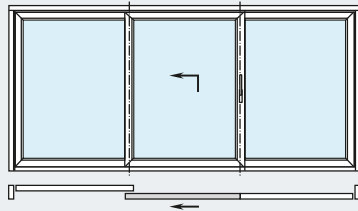

Mit durchdachten Kunststoff-Mehrkammer-Systemen, einer Bautiefe von 70 Millimetern und hochwertigen Isoliergläsern erreicht Schüco EasySlide hervorragende Wärmedämmwerte.

Die Schwelle der Hebe-Schiebetür ist so konstruiert, dass eine thermische Entkopplung zwischen Außen- und Innenbereich stattfindet. „Fußkalte“ Bodenbereiche vor dem Fenstertür-System werden so wirksam vermieden. Ein innovatives Dichtungssystem mit drei Dichtungsebenen garantiert maximale Wind- und Schlagregendichtigkeit sowie optimalen Lärmschutz. Und das bewährte Verriegelungssystem erfüllt höchste Ansprüche im Hinblick auf die Einbruchhemmung bis Resistance Class 2 (RC 2).

Individueller Komfort in vielen sehenswerten Varianten

In der zweiteiligen Version wählen Sie zwischen je einem beweglichen Flügel und zwei wechselseitig verschiebbaren Elementen.

Ob großzügiger Durchgang durch die Mitte oder wahlweise durch die äußeren Schiebeflügel – dem Zugang in den Außenbereich sind keine Grenzen gesetzt.