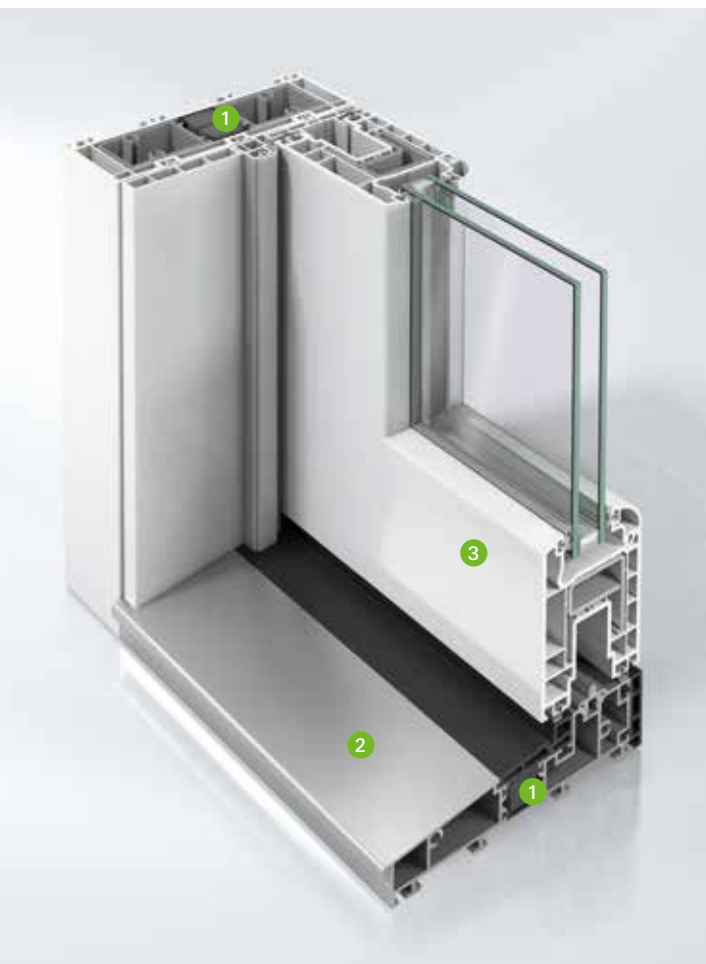

Schüco EasySlide

Hebe-Schiebetür aus Kunststoff für Terrassen, Balkone und Wintergärten

Den Alltag beleben und Natur hautnah erleben ...

Die Sehnsucht nach Offenheit und Frische, nach einem persönlichen Ruhepunkt im Garten oder nach der Skyline, die sich vom Dachgarten aus präsentiert – jeder Mensch hat seinen eigenen Traum, wenn er aus dem Fenster schaut. Balkone, Terrassen und Wintergärten stellen das Bindeglied zwischen geschäftigem Alltag und lebendiger Entspannung dar. Und wer wünscht sich nicht, bei schönem Wetter die Grenzen des Wohnraumes mit ein paar schnellen Griffen auflösen zu können. Erfüllen Sie sich Ihre Träume.

Mit Hebe-Schiebetüren von Schüco lassen sich nahezu alle Wohnideen realisieren. Keine sperrigen Türen, die in den Raum ragen, keine Fensterflügel, die beim Öffnen wertvolle Stellfläche rauben. Völlig mühelos gleitet eine Glasfläche zur Seite und löst die Grenzen zwischen innen und außen auf.

Mehr Licht und Raum zum Wohlfühlen.

... mit Schüco EasySlide.

Perfekte Verbindung von Haus und Garten.

- 1 Thermische Entkopplung verhindert fußkalte Bodenbereiche
- 2 Flache Schwelle für hohen Komfort und barrierefreies Wohnen
- 3 Geringe Ansichtsbreiten bei maximalen Flügelgrößen sorgen für Transparenz

Mit durchdachten Kunststoff-Mehrkammer-Systemen, einer Bautiefe von 70 Millimetern und hochwertigen Isoliergläsern erreicht Schüco EasySlide hervorragende Wärmedämmwerte.

Die Schwelle der Hebe-Schiebetür ist so konstruiert, dass eine thermische Entkopplung zwischen Außen- und Innenbereich stattfindet. „Fußkalte“ Bodenbereiche vor dem Fenstertür-System werden so wirksam vermieden. Ein innovatives Dichtungssystem mit drei Dichtungsebenen garantiert maximale Wind- und Schlagregendichtigkeit sowie optimalen Lärmschutz. Und das bewährte Verriegelungssystem erfüllt höchste Ansprüche im Hinblick auf die Einbruchhemmung bis Resistance Class 2 (RC 2).