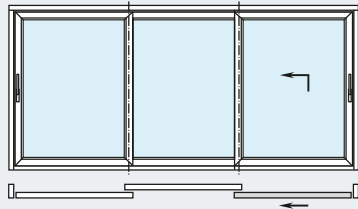

Ob großzügiger Durchgang durch die Mitte oder wahlweise durch die äußeren Schiebeflügel – dem Zugang in den Außenbereich sind keine Grenzen gesetzt.