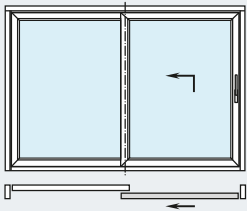

Individueller Komfort in vielen sehenswerten Varianten

In der zweiteiligen Version wählen Sie zwischen je einem beweglichen Flügel und zwei wechselseitig verschiebbaren Elementen.