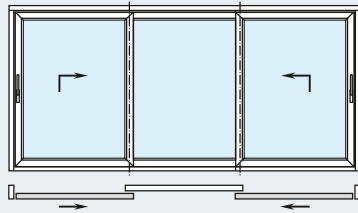

Ob großzügiger Durchgang durch die Mitte oder wahlweise durch die äußeren Schiebeflügel – dem Zugang in den Außenbereich sind keine Grenzen gesetzt.