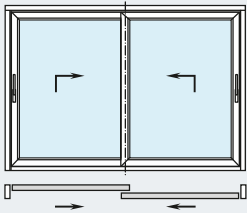

Individueller Komfort in vielen sehenswerten Varianten

In der zweiteiligen Version wählen Sie zwischen je einem beweglichen Flügel und zwei wechselseitig verschiebbaren Elementen.